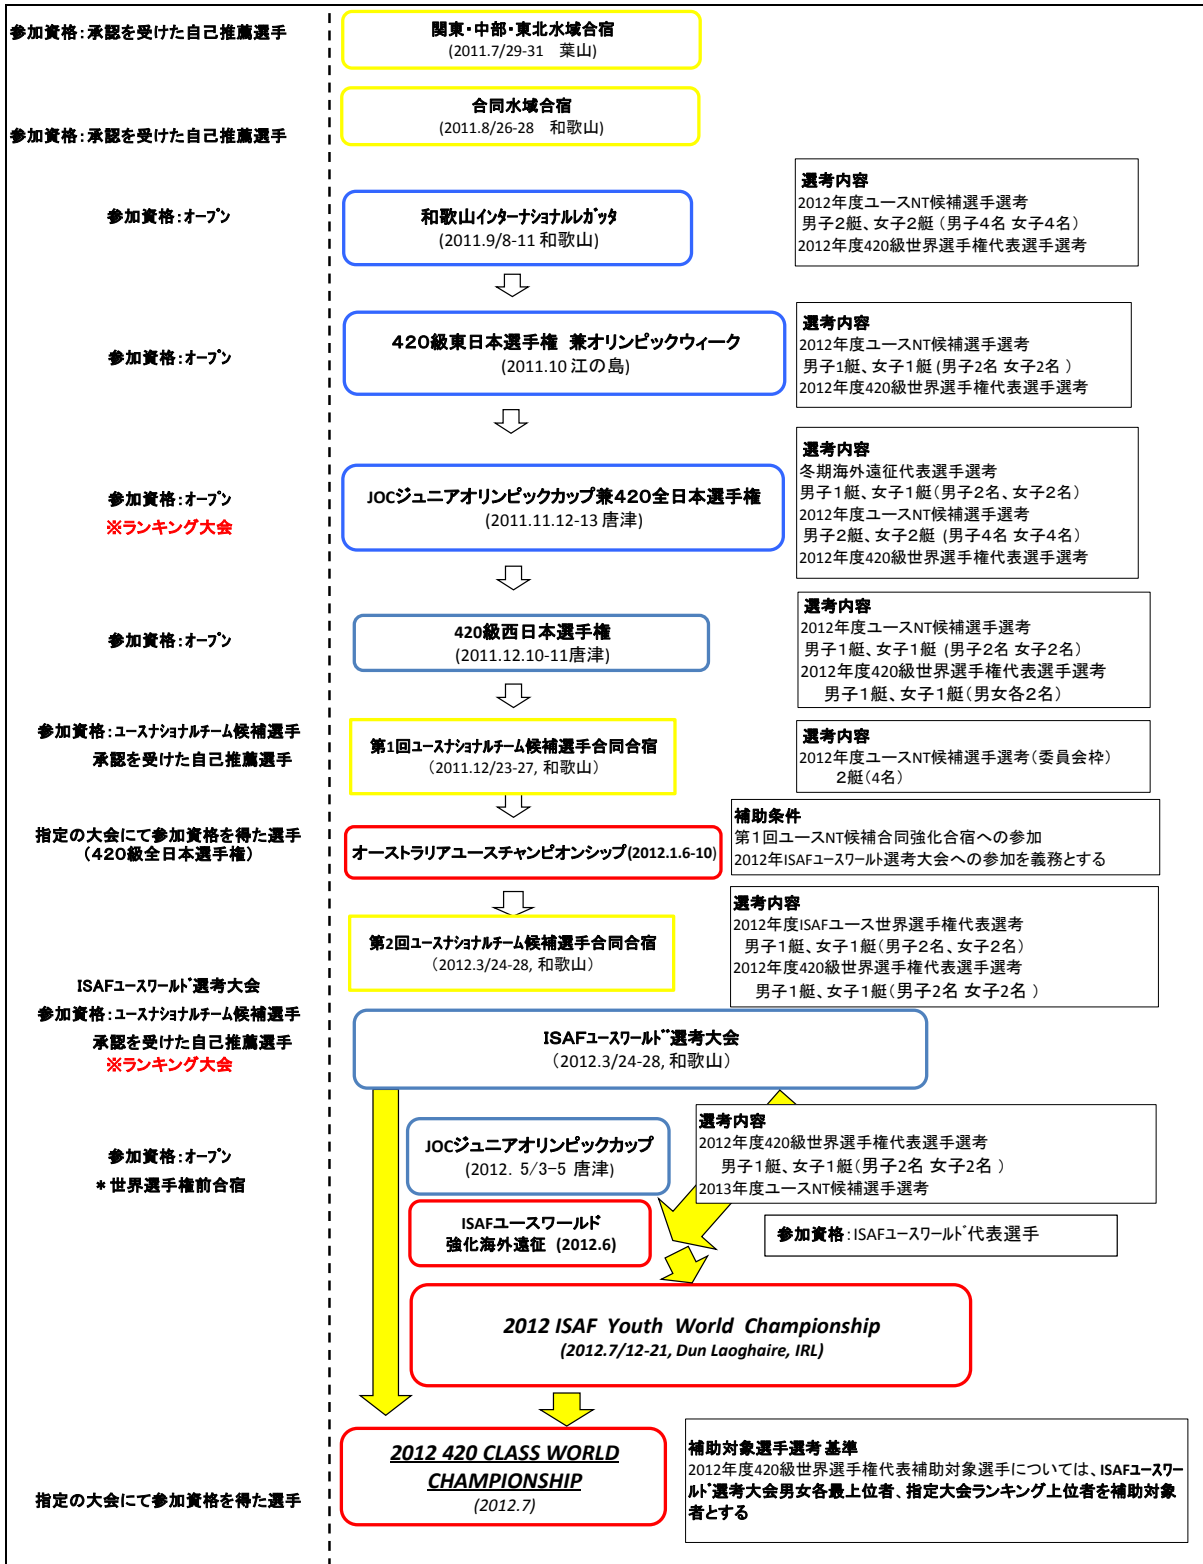

# Road to 2012 ISAF WORLD CHAMPIONSHIP

420class \*ISAF Youth World Championshipに勝利するために提案する各種大会/強化合宿です

※補助対象選手選考

- 2012年ISAFユース世界選手権代表チーム
- 全日本選手権、ISAFユースワールド選考大会の成績をランキングし、その上位チームから補助対象選手数に合わせ推薦する。選考対象者の成績が合計でタイになった場合はISAFユースワールド選考大会での成績上位者をランキング上位者とする。